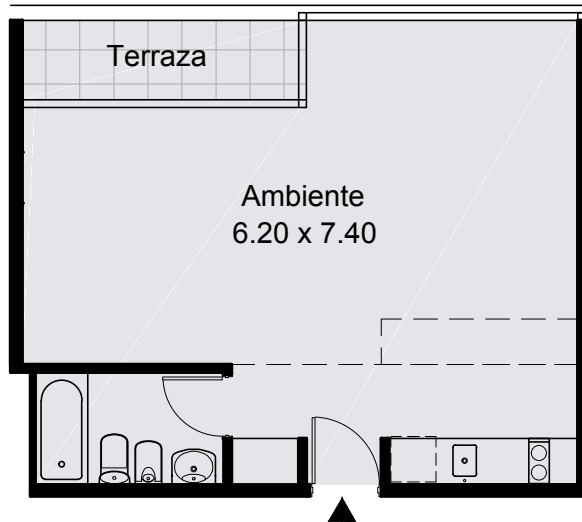

Jardín

Unidad 16 | Studio

| 41.1m² Cub. | 3.8m² Semicub. | 2.69m² Amenities | 47.59m² Total

Las imágenes, plantas, descripciones y características mencionadas en el presente son meramente ilustrativas y podrán sufrir modificaciones al ajustar el proyecto.

PISOS 1 a 3

Jardín

Unidad 17 | Studio

| 40.9m2 Cub. | 3.8m2 Semicub. | 2.68m2 Amenities | 47.38m2 Total

Las imágenes, plantas, descripciones y características mencionadas en el presente son meramente ilustrativas y podrán sufrir modificaciones al ajustar el proyecto.