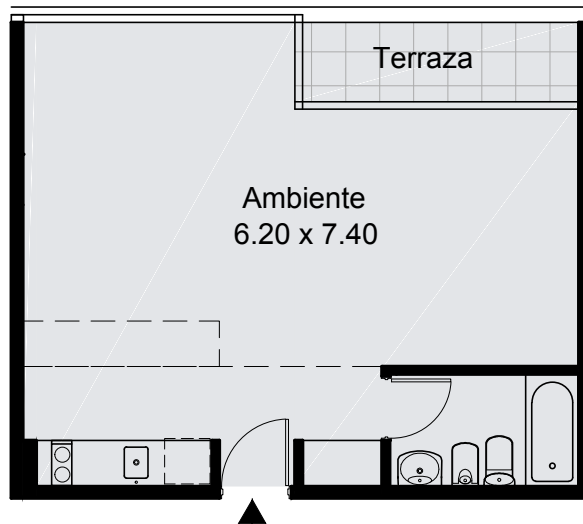

Jardín

Unidad 16 | Studio

| 41.1m² Cub. | 3.8m² Semicub. | 2.69m² Amenities | 47.59m² Total

Las imágenes, plantas, descripciones y características mencionadas en el presente son meramente ilustrativas y podrán sufrir modificaciones al ajustar el proyecto.

PISOS 1 a 3

Jardín

Unidad 17 | Studio

| 40.9m2 Cub. | 3.8m2 Semicub. | 2.68m2 Amenities | 47.38m2 Total

Las imágenes, plantas, descripciones y características mencionadas en el presente son meramente ilustrativas y podrán sufrir modificaciones al ajustar el proyecto.