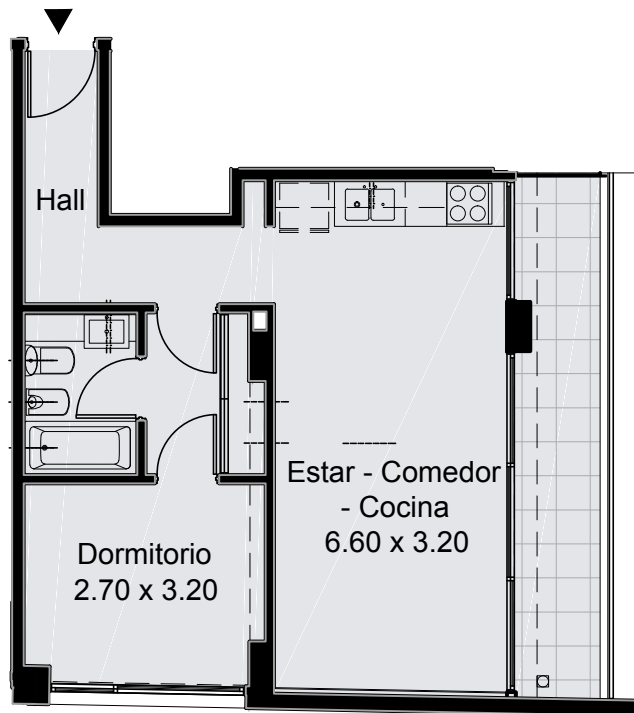

PISO 1

Calle Roosevelt

Calle Arcos

Unidad 01 | 2 Ambientes

| 41.64m2 Cub.

| 11.17m2 Semicub.

| 3.17m2 Amenities

| 55.98m2 Total

Las imágenes, plantas, descripciones y características mencionadas en el presente son meramente ilustrativas y podrán sufrir modificaciones al ajustar el proyecto.

PISO 1

Calle Roosevelt

Calle Arcos

Unidad 02 | 2 Ambientes

44.41m² Cub.

7.86m² Semicub.

3.13m² Amenities

55.40m² Total

Las imágenes, plantas, descripciones y características mencionadas en el presente son meramente ilustrativas y podrán sufrir modificaciones al ajustar el proyecto.