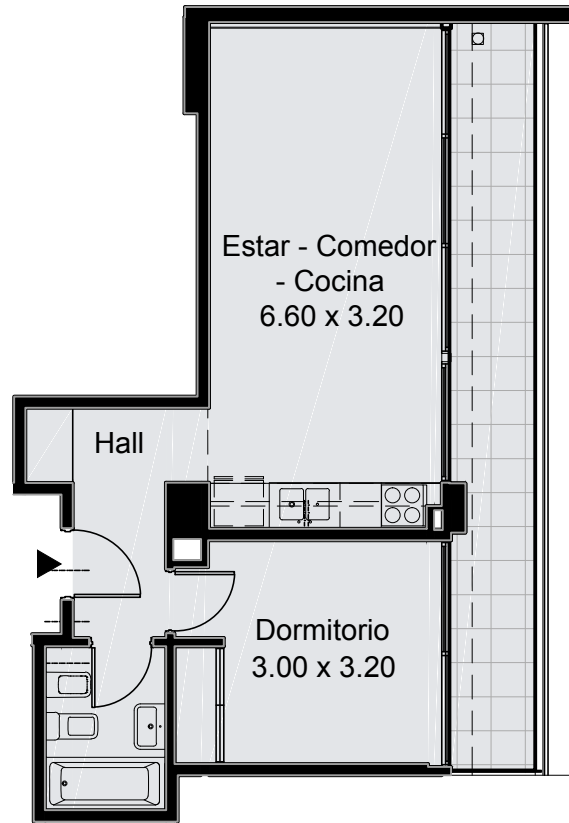

PISO 1

Calle Roosevelt

Calle Arcos

Unidad 01 | 2 Ambientes

| 41.64m2 Cub.

| 11.17m2 Semicub.

| 3.17m2 Amenities

| 55.98m2 Total

Las imágenes, plantas, descripciones y características mencionadas en el presente son meramente ilustrativas y podrán sufrir modificaciones al ajustar el proyecto.

PISO 1

Calle Roosevelt

Calle Arcos

Unidad 02 | 2 Ambientes

44.41m² Cub.

7.86m² Semicub.

3.13m² Amenities

55.40m² Total

Las imágenes, plantas, descripciones y características mencionadas en el presente son meramente ilustrativas y podrán sufrir modificaciones al ajustar el proyecto.