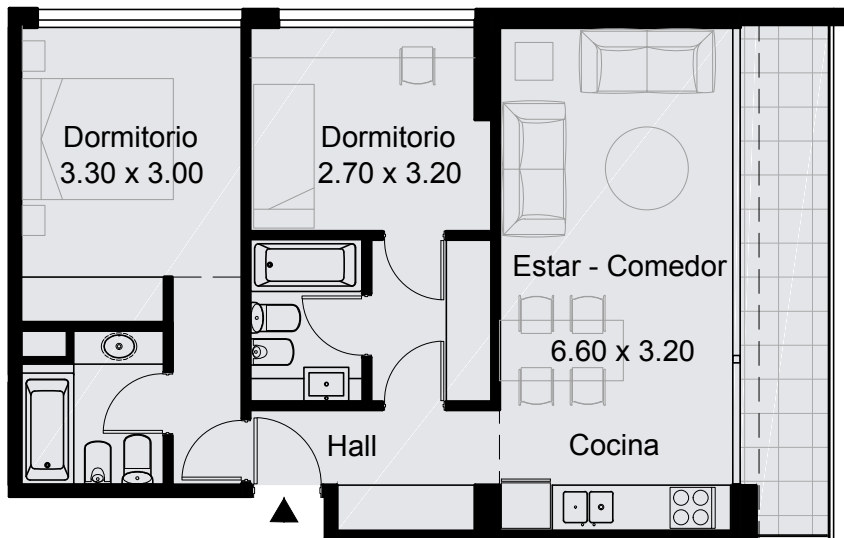

PISOS 1 a 3

Jardín

Unidad 01 | 3 Ambientes

| 60.5m² Cub.

| 7.7m² Semicub.

| 4.10m² Amenities

| 72.30m² Total

Las imágenes, plantas, descripciones y características mencionadas en el presente son meramente ilustrativas y podrán sufrir modificaciones al ajustar el proyecto.

PISOS 2 a 3

Calle Arcos

Calle Roosevelt

Unidad 02 | 3 Ambientes

| 61.7m² Cub.

| 11.5m² Semicub.

| 4.40m² Amenities

| 77.60m² Total