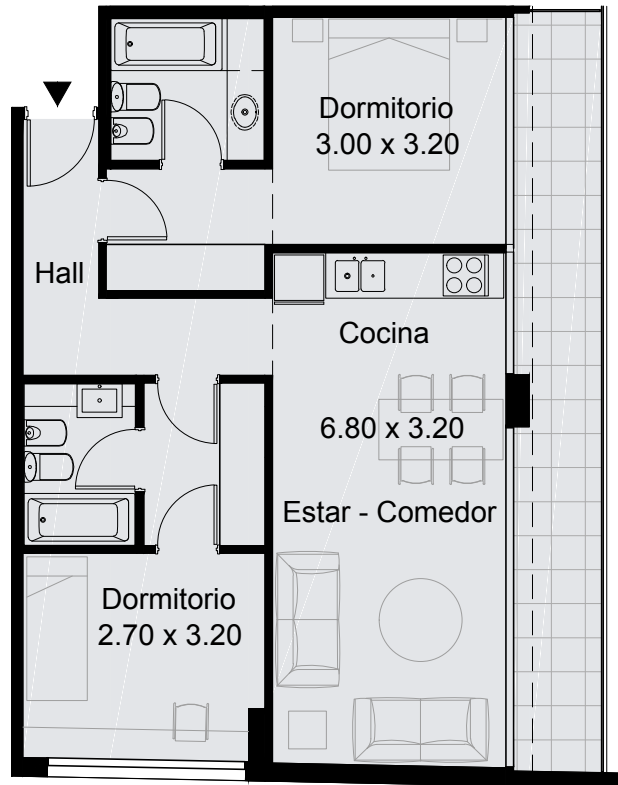

PISOS 1 a 3

Jardín

Unidad 01 | 3 Ambientes

| 60.5m² Cub.

| 7.7m² Semicub.

| 4.10m² Amenities

| 72.30m² Total

Las imágenes, plantas, descripciones y características mencionadas en el presente son meramente ilustrativas y podrán sufrir modificaciones al ajustar el proyecto.

PISOS 2 a 3

Calle Arcos

Calle Roosevelt

Unidad 02 | 3 Ambientes

| 61.7m² Cub.

| 11.5m² Semicub.

| 4.40m² Amenities

| 77.60m² Total